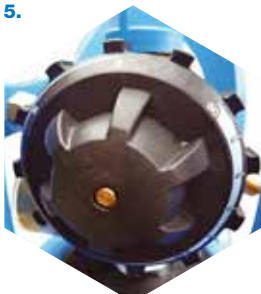

Tydligt, enkelt och ställbart flödesreglage.

6.