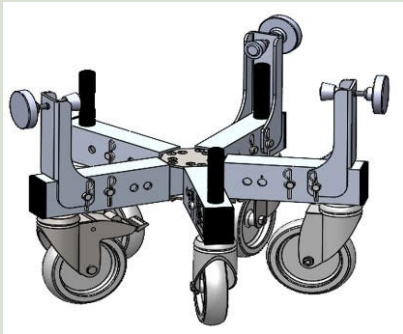

KRYOGENA TILLBEHÖR ROLLER BASE

- Tillverkad av aluminium

Dimensioner

Höjd (H) : 220 mm

Ø1 : 602 mm

Ø2 : 678 mm